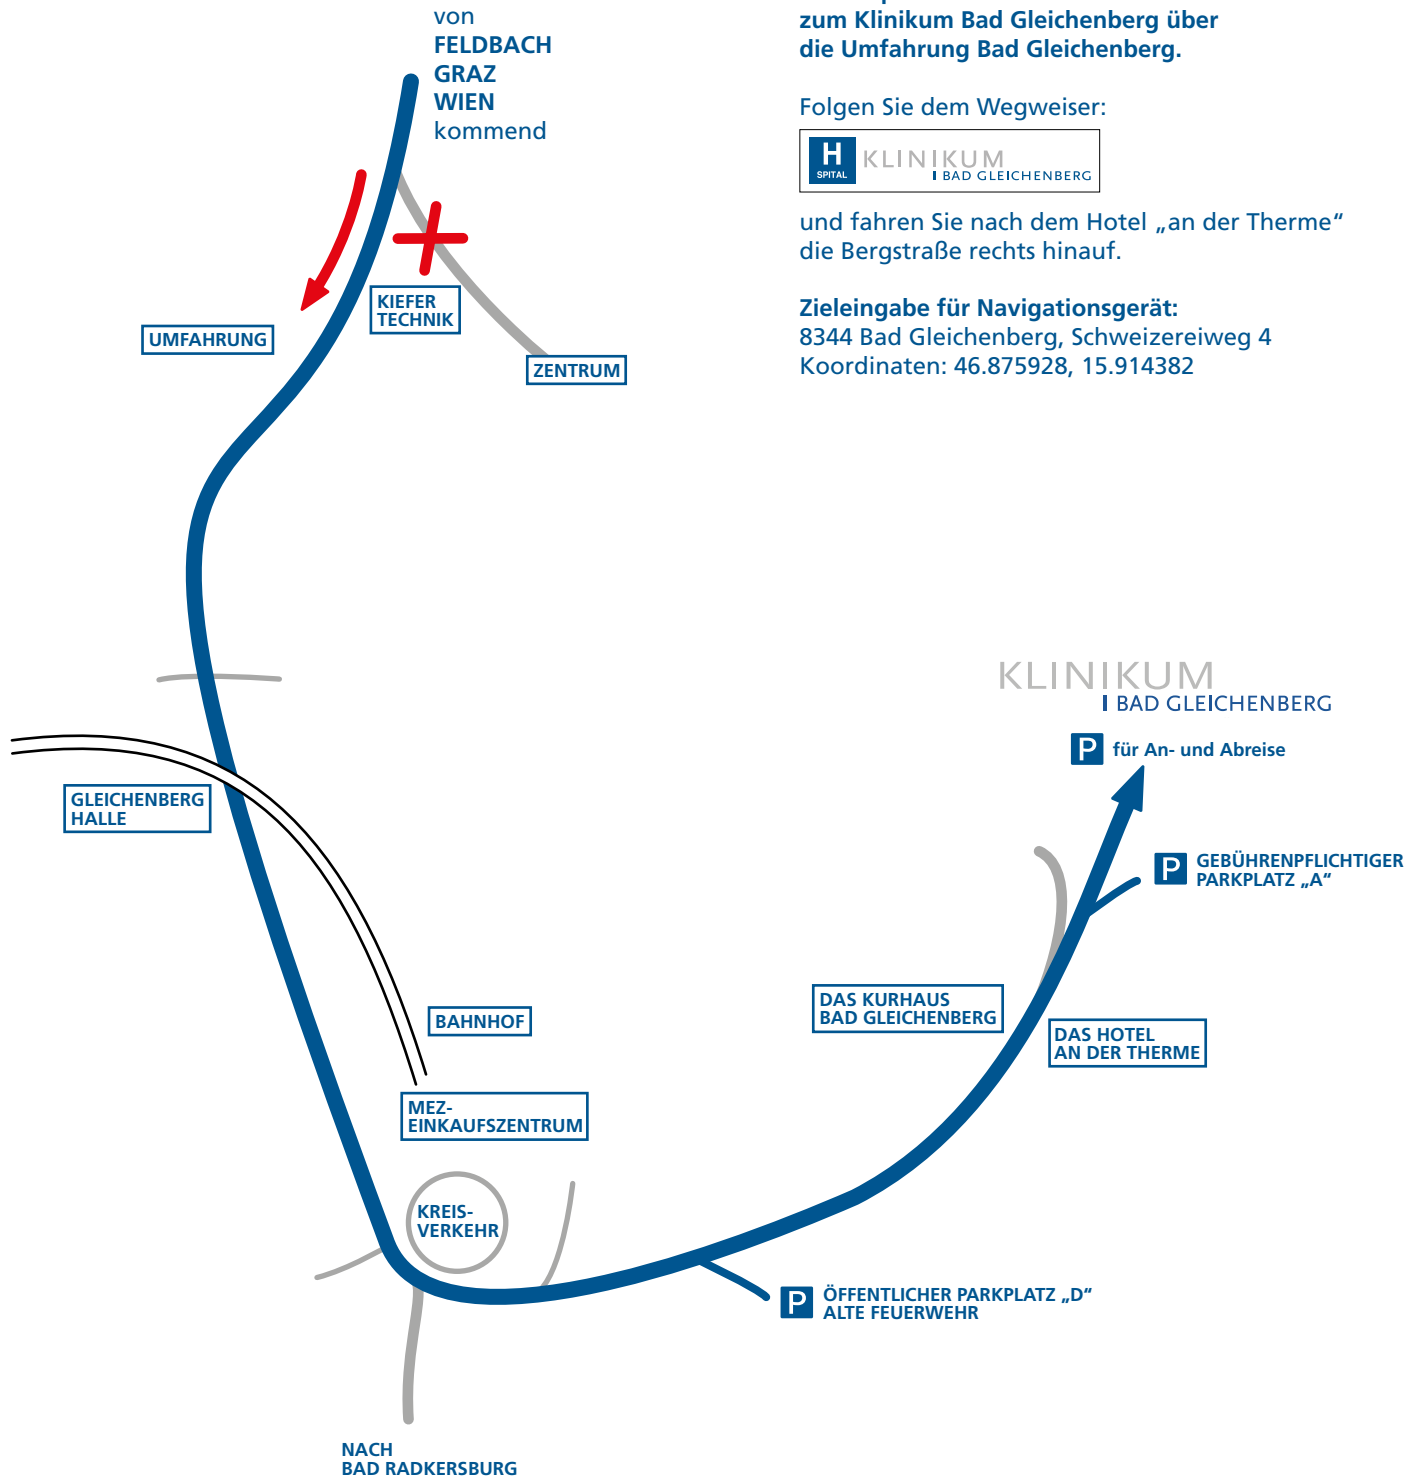

# ANFAHRTSPLAN

So kommen Sie zum Klinikum Bad Gleichenberg

Wir empfehlen Ihnen die Zufahrt zum Klinikum Bad Gleichenberg über die Umfahrung Bad Gleichenberg.

Folgen Sie dem Wegweiser:

und fahren Sie nach dem Hotel „an der Therme“ die Bergstraße rechts hinauf.

Zieleingabe für Navigationsgerät:

8344 Bad Gleichenberg, Schweizereiweg 4  
Koordinaten: 46.875928, 15.914382